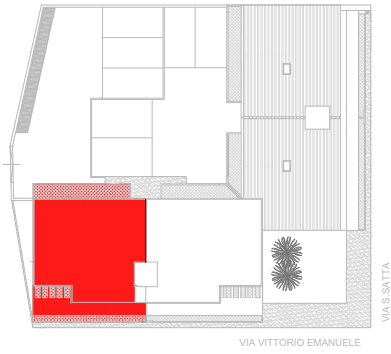

PIANO 1°

APPARTAMENTO MQ 61.20
TERRAZZE MQ 34.40

PIR.CO. s.r.l

FABBRICATO RESIDENZIALE "GARDEN E SKY"